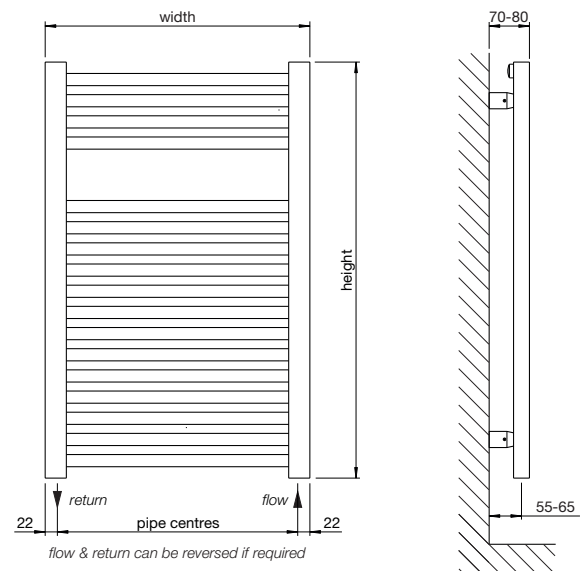

Zehnder Deline