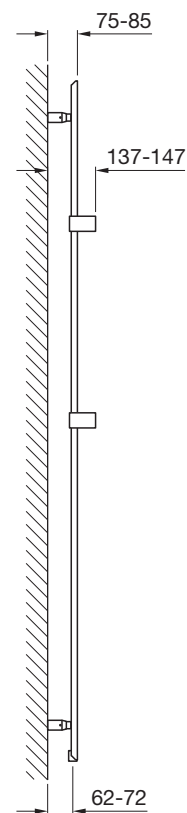

All dimensions in mm