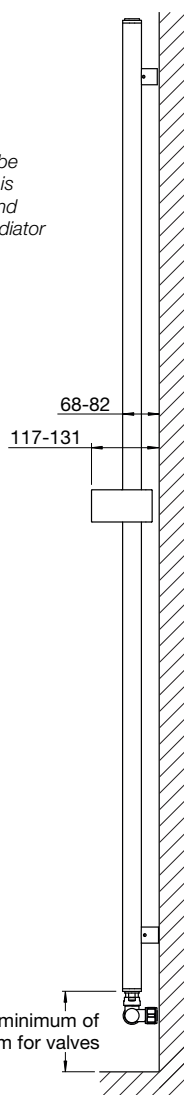

All dimensions in mm