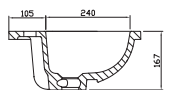

## DERWENT 1500mm SLIMLINE BASIN

1506w x 376d x 23h (illustrated)  
**373581 LH**

**£400.00**

1506w x 376d x 23h  
**373582 RH**

**£400.00**