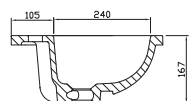

## DERWENT 1200mm SLIMLINE BASIN

1206w x 376d x 23h (illustrated)  
**373577 LH**

**£375.00**

1206w x 376d x 23h  
**373578 RH**

**£375.00**