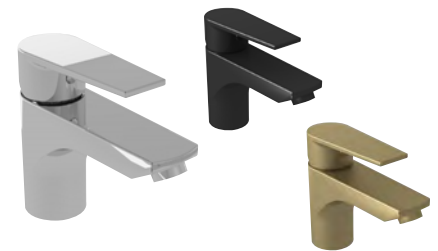

## MONTFORD BASIN TAP

**CHROME** 42w x 115h x 138d

**35.0501** **£141.00**

**BLACK** 42w x 115h x 138d

**35.0505** **£202.00**

**BRUSHED BRASS** 42w x 115h x 138d

**35.0509** **£280.00**