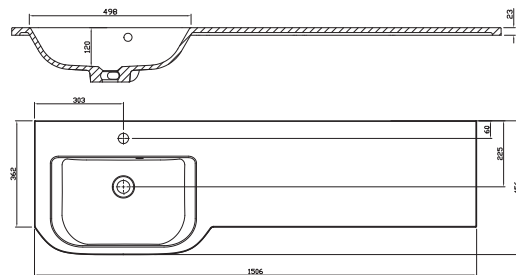

## DERWENT 1500mm BASIN

1506w x 456d x 23h (illustrated)  
**373573 LH**

**£420.00**

1506w x 456d x 23h  
**373574 RH**

**£420.00**