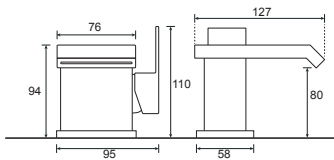

95w x 127d x 110h

35.1010 **WHILE STOCKS LAST** **£78.00**