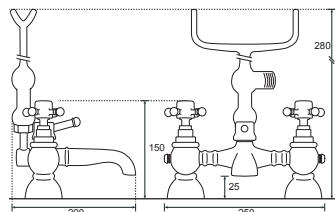

250w x 200d x 280h

35.1027 **£135.00**