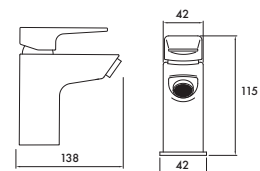

## MONTFORD BASIN TAP

**CHROME** 42w x 115h x 138d

**35.0501** **£141.00**

**BLACK** 42w x 115h x 138d

**35.0505** **£202.00**

**BRUSHED BRASS** 42w x 115h x 138d

**35.0509** **£280.00**