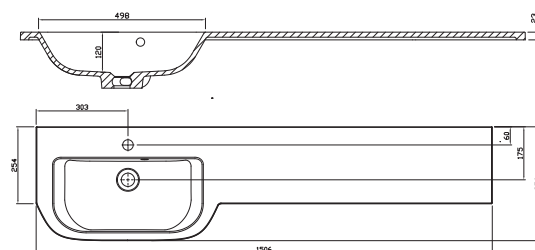

## DERWENT 1500mm SLIMLINE BASIN

1506w x 376d x 23h (illustrated)  
**373581 LH**

**£400.00**

1506w x 376d x 23h  
**373582 RH**

**£400.00**