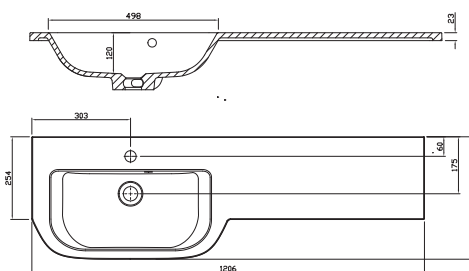

## DERWENT 1200mm SLIMLINE BASIN

1206w x 376d x 23h (illustrated)  
**373577 LH**

**£375.00**

1206w x 376d x 23h  
**373578 RH**

**£375.00**