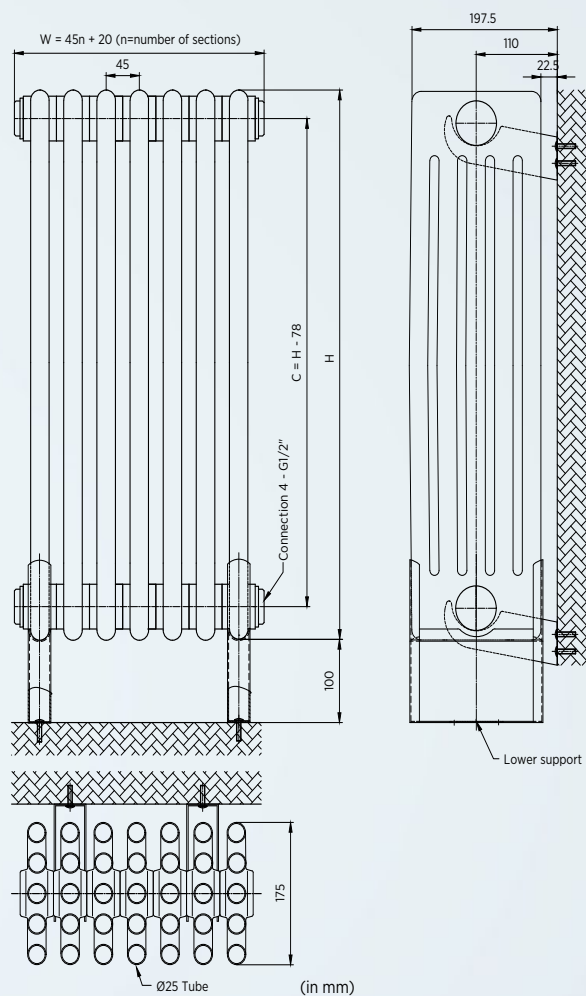

### Technical Drawings

## Price List & Measurements

PRODUCT CODE	HEIGHT (mm)	WIDTH (mm)	SECTION	C/C (mm)	W/C (mm)	W/F (mm)	BTU/DT50	BTU/DT60	COLOR OPTION** (INC VAT)	RRP (INC VAT)
MC48	300	875	19	875	110	197,5	3055	3911	£1.368,81	£1.216,79
MC48	300	1145	25	1145	110	197,5	3891	4980	£1.763,24	£1.601,11
MC48	300	1460	32	1460	110	197,5	4866	6229	£2.463,00	£2.282,92
MC48	300	1595	35	1595	110	197,5	5272	6748	£2.700,18	£2.514,02
MC48	500	425	9	425	110	197,5	2800	3584	£843,34	£704,79
MC48	500	605	13	605	110	197,5	3717	4758	£1.167,01	£1.020,16
MC48	500	740	16	740	110	197,5	4406	5639	£1.406,81	£1.253,82
MC48	500	875	19	875	110	197,5	5095	6521	£1.649,24	£1.490,03
MC48	500	1145	25	1145	110	197,5	6472	8284	£2.131,46	£1.959,89
MC48	500	1595	35	1595	110	197,5	8767	11222	£2.989,78	£2.796,19
MC48	600	425	9	425	110	197,5	3349	4286	£843,34	£704,79
MC48	600	605	13	605	110	197,5	4457	5705	£1.167,01	£1.020,16
MC48	600	740	16	740	110	197,5	5286	6765	£1.406,81	£1.253,82
MC48	600	875	19	875	110	197,5	6111	7822	£1.649,24	£1.490,03
MC48	600	1010	22	1010	110	197,5	6946	8891	£1.890,35	£1.724,96
MC48	600	1145	25	1145	110	197,5	7782	9960	£2.131,46	£1.959,89
MC48	600	1595	35	1595	110	197,5	10544	13496	£2.989,78	£2.796,19
MC48	750	470	10	470	110	197,5	4525	5792	£2.030,56	£1.861,57
MC48	750	605	13	605	110	197,5	5565	7123	£2.141,95	£1.970,10
MC48	750	740	16	740	110	197,5	6605	8455	£2.332,61	£2.155,88
MC48	750	875	19	875	110	197,5	7635	9773	£3.276,75	£3.075,81