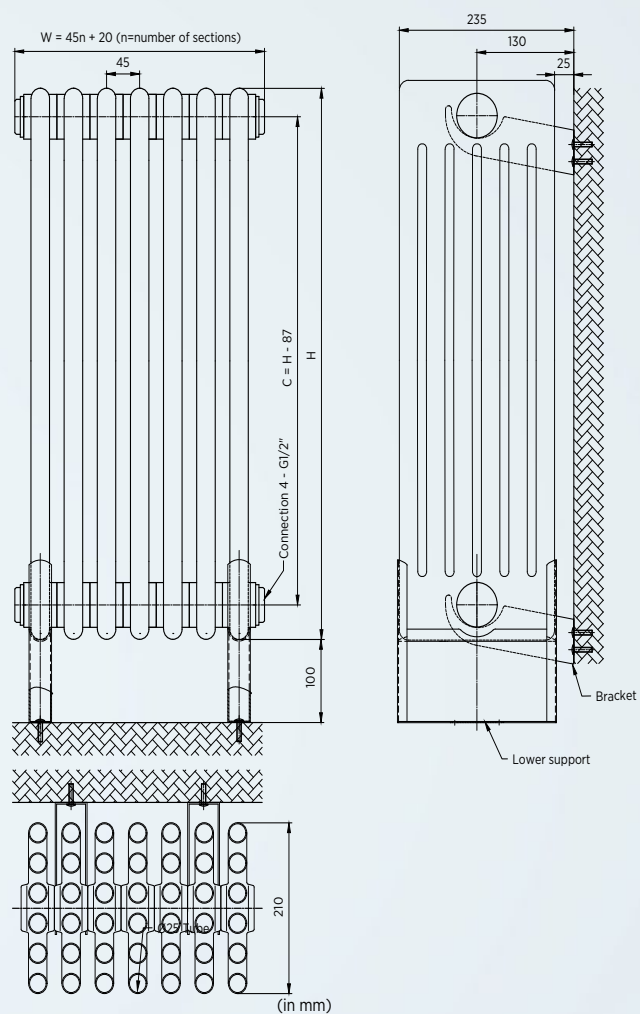

### Technical Drawings

## Price List & Measurements

PRODUCT CODE	HEIGHT (mm)	WIDTH (mm)	SECTION	C/C (mm)	W/C (mm)	W/F (mm)	BTU/DT50	BTU/DT60	COLOR OPTION** (INC VAT)	RRP (INC VAT)
MC48	300	875	19	875	110	197,5	3055	3911	£1.368,81	£1.216,79
MC48	300	1145	25	1145	110	197,5	3891	4980	£1.763,24	£1.601,11
MC48	300	1460	32	1460	110	197,5	4866	6229	£2.463,00	£2.282,92
MC48	300	1595	35	1595	110	197,5	5272	6748	£2.700,18	£2.514,02
MC48	500	425	9	425	110	197,5	2800	3584	£843,34	£704,79
MC48	500	605	13	605	110	197,5	3717	4758	£1.167,01	£1.020,16
MC48	500	740	16	740	110	197,5	4406	5639	£1.406,81	£1.253,82
MC48	500	875	19	875	110	197,5	5095	6521	£1.649,24	£1.490,03
MC48	500	1145	25	1145	110	197,5	6472	8284	£2.131,46	£1.959,89
MC48	500	1595	35	1595	110	197,5	8767	11222	£2.989,78	£2.796,19
MC48	600	425	9	425	110	197,5	3349	4286	£843,34	£704,79
MC48	600	605	13	605	110	197,5	4457	5705	£1.167,01	£1.020,16
MC48	600	740	16	740	110	197,5	5286	6765	£1.406,81	£1.253,82
MC48	600	875	19	875	110	197,5	6111	7822	£1.649,24	£1.490,03
MC48	600	1010	22	1010	110	197,5	6946	8891	£1.890,35	£1.724,96
MC48	600	1145	25	1145	110	197,5	7782	9960	£2.131,46	£1.959,89
MC48	600	1595	35	1595	110	197,5	10544	13496	£2.989,78	£2.796,19
MC48	750	470	10	470	110	197,5	4525	5792	£2.030,56	£1.861,57
MC48	750	605	13	605	110	197,5	5565	7123	£2.141,95	£1.970,10
MC48	750	740	16	740	110	197,5	6605	8455	£2.332,61	£2.155,88
MC48	750	875	19	875	110	197,5	7635	9773	£3.276,75	£3.075,81