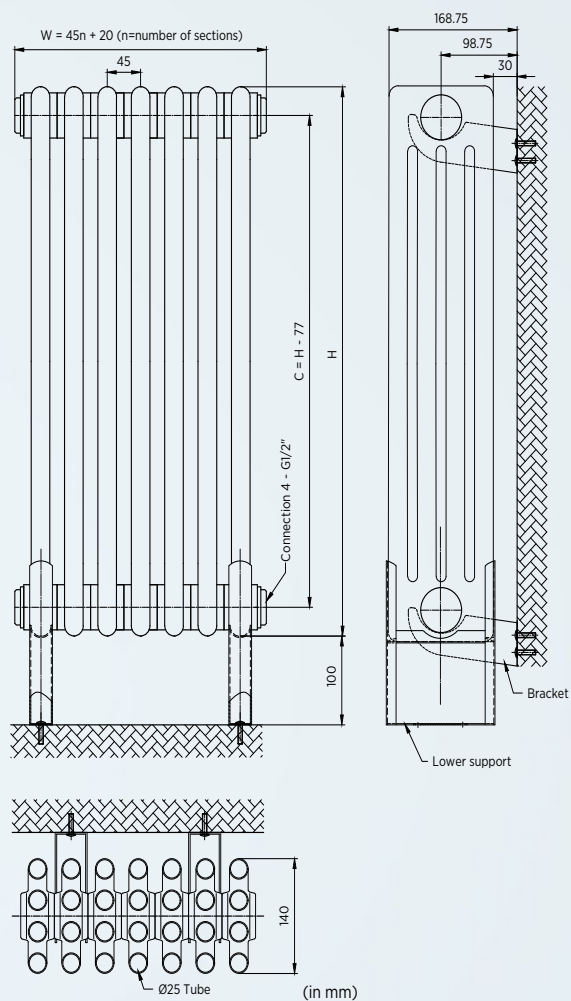

Technical Drawings