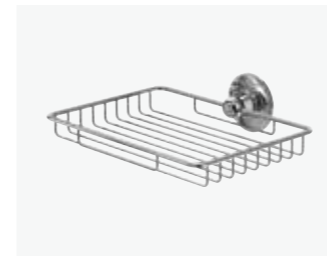

Sponge Basket
W: 220 **L:** 180 **H:** 60
Code: A15 CHR **£105**