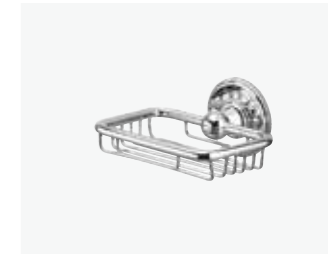

Soap Basket
W: 140 **L:** 120 **H:** 60
Code: A13 CHR **£69**