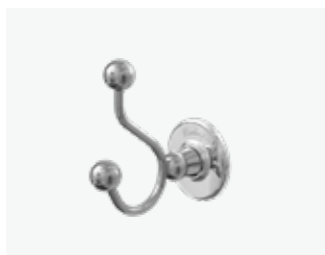

Towel Rack  
**W:** 660 **L:** 320 **H:** 140  
**Chrome:** A46 CHR **£309**  
**Gold:** A46 GOLD **£499**

Single Towel Rail  
**W:** 550 **L:** 60 **H:** 60  
**Code:** A7 CHR **£79**

Double Towel Rail  
**W:** 660 **L:** 150 **H:** 170  
**Code:** A17 CHR **£225**

Robe Hook  
**W:** 60 **L:** 60 **H:** 60  
**Chrome:** A14 CHR **£59**  
**Gold:** A14 GOLD **£69**  
**Br. Nickel:** A14 BNKL **£69**

Double Robe Hook  
**W:** 60 **L:** 110 **H:** 120  
**Chrome:** A4 CHR **£69**  
**Gold:** A4 GOLD **£95**  
**Br. Nickel:** A4 BNKL **£95**