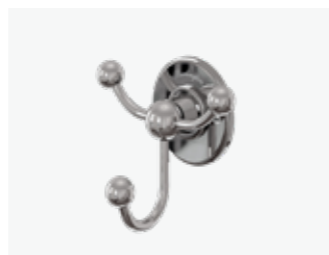

Towel Rack  
**W:** 660 **L:** 320 **H:** 140  
**Chrome:** A46 CHR **£309**  
**Gold:** A46 GOLD **£499**

Single Towel Rail  
**W:** 550 **L:** 60 **H:** 60  
**Code:** A7 CHR **£79**

Double Towel Rail  
**W:** 660 **L:** 150 **H:** 170  
**Code:** A17 CHR **£225**

Robe Hook  
**W:** 60 **L:** 60 **H:** 60  
**Chrome:** A14 CHR **£59**  
**Gold:** A14 GOLD **£69**  
**Br. Nickel:** A14 BNKL **£69**

Double Robe Hook  
**W:** 60 **L:** 110 **H:** 120  
**Chrome:** A4 CHR **£69**  
**Gold:** A4 GOLD **£95**  
**Br. Nickel:** A4 BNKL **£95**