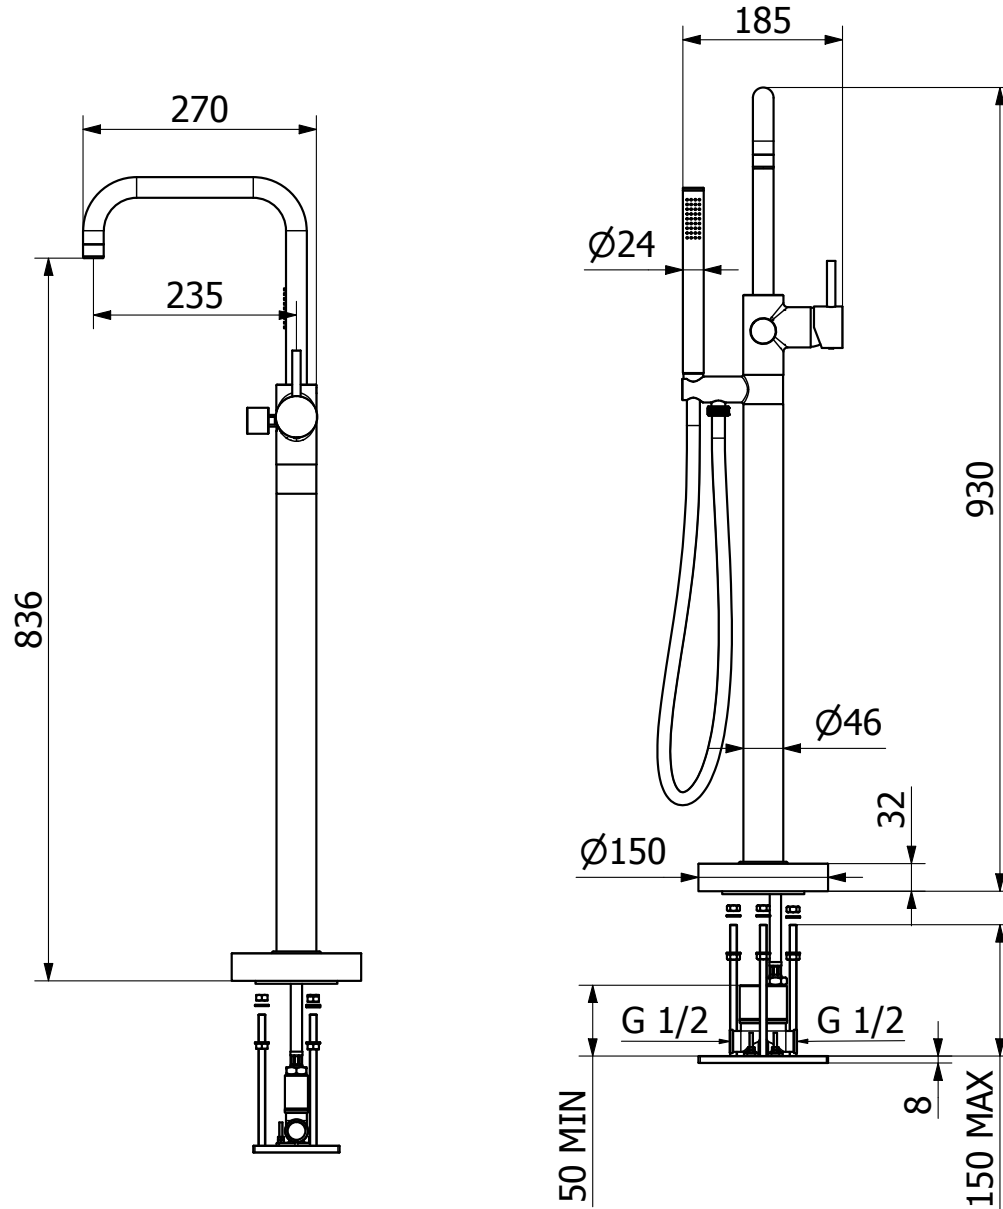

## Freestanding Bath Shower Mixer Tap

TEZ-101-CR

Chrome