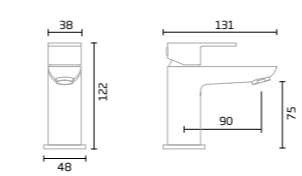

Mini Basin Mixer